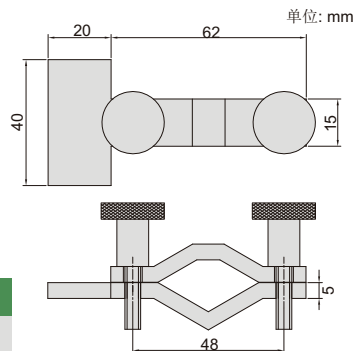

千分尺座

6301

型号

6301

■ 适用于100mm及以下的外径千分尺

6301-1

■ 用于夹持内测千分尺

型号	名称	适用的内测千分尺
6301-1	内测千分尺夹持块	3220系列所有规格

6301-2

■ 用于夹持三点内径千分尺

型号	名称	适用的内径千分尺
6301-2	三点内径千分尺夹持块	3127, 3227系列100mm以下规格