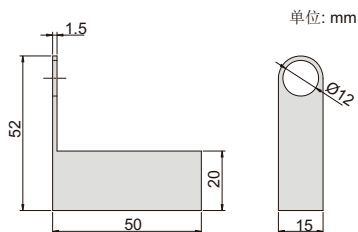

千分尺座

6301

型号

6301

■ 适用于100mm及以下的外径千分尺

6301-1

■ 用于夹持内测千分尺

型号	名称	适用的内测千分尺
6301-1	内测千分尺夹持块	3220系列所有规格

6301-2

■ 用于夹持三点内径千分尺

型号	名称	适用的内径千分尺
6301-2	三点内径千分尺夹持块	3127, 3227系列100mm以下规格