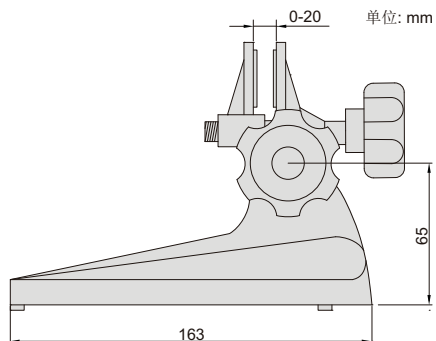

千分尺座

6301

型号

6301

■ 适用于100mm及以下的外径千分尺

6301-1

■ 用于夹持内测千分尺

型号	名称	适用的内测千分尺
6301-1	内测千分尺夹持块	3220系列所有规格

6301-2

■ 用于夹持三点内径千分尺

型号	名称	适用的内径千分尺
6301-2	三点内径千分尺夹持块	3127, 3227系列100mm以下规格